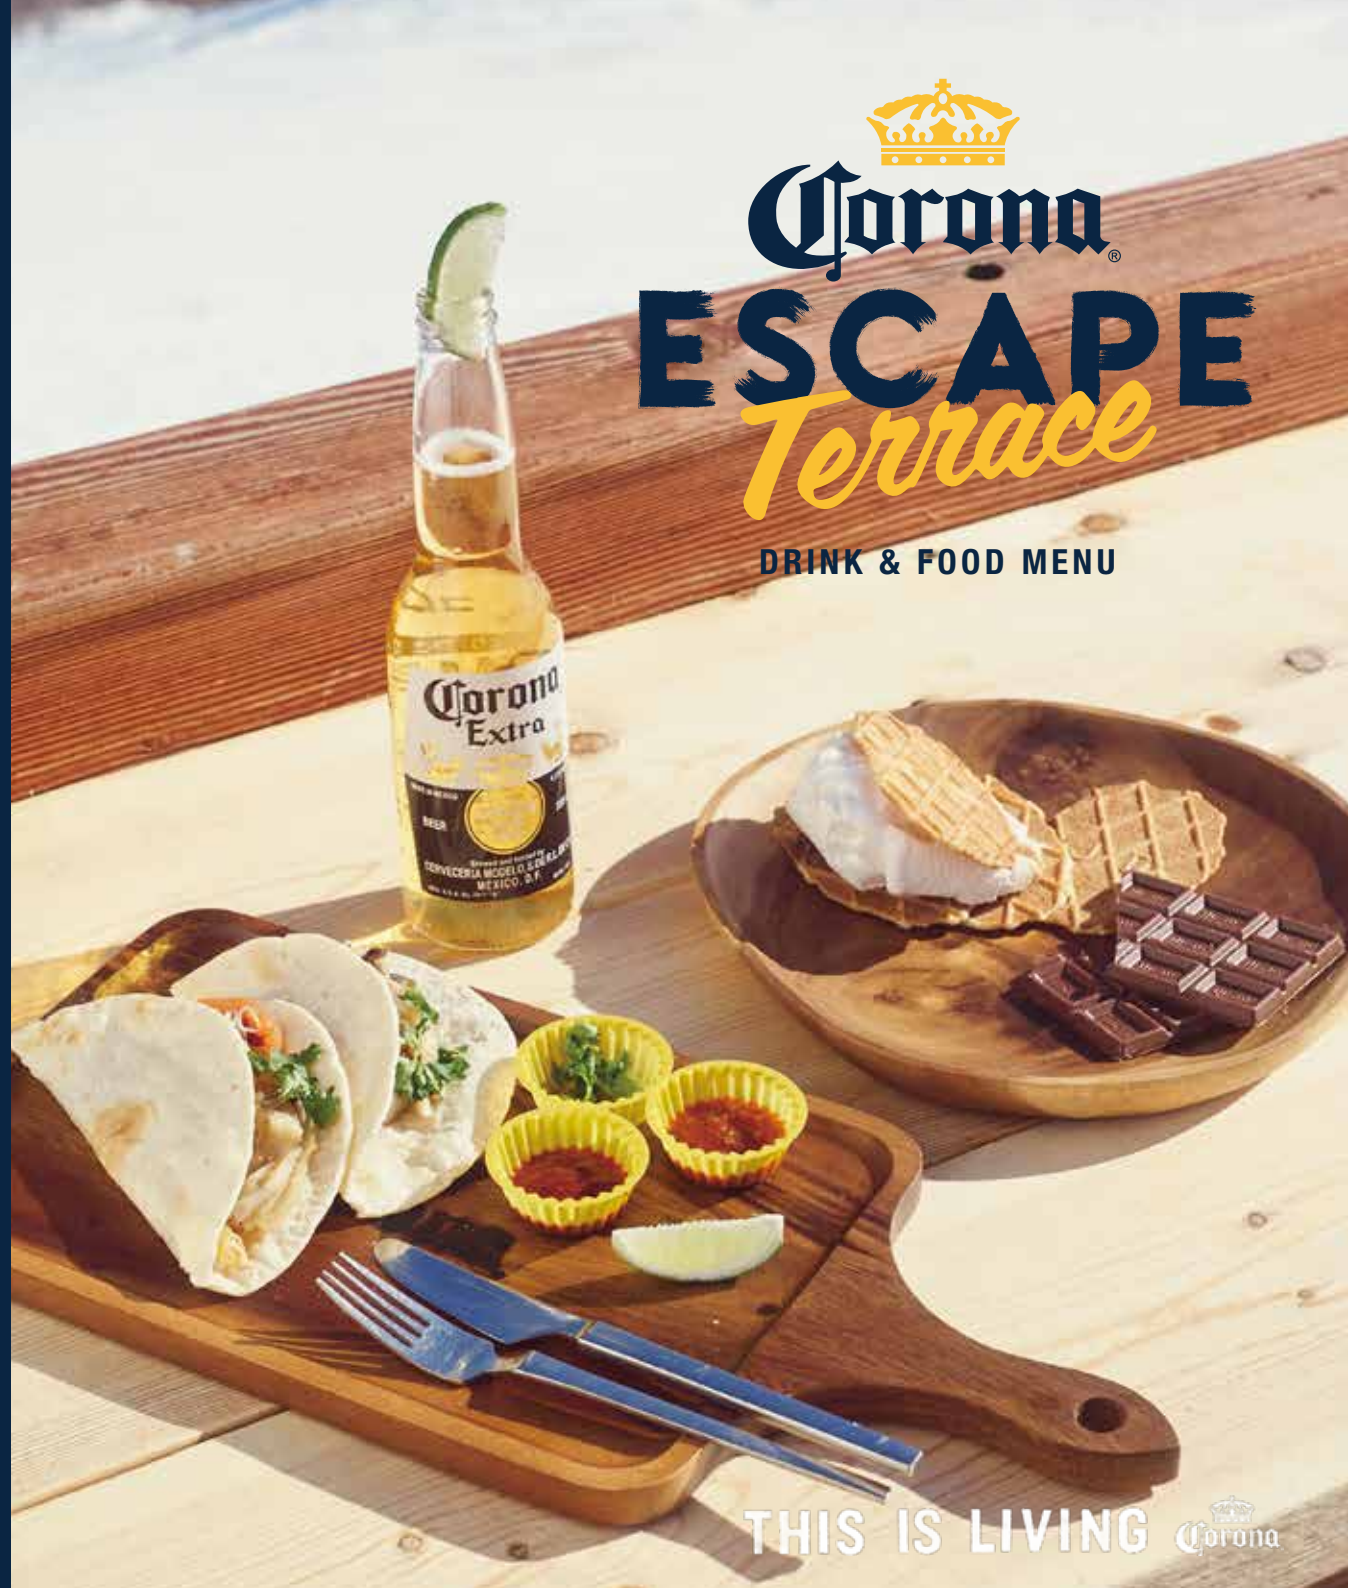

DRINK MENU

コロナ・エキストラ

Corona Extra 355ml 4.5% ALCOHOL

¥700

コロナバケツ (5本セット)

5 Bottles of Corona with Bucket

¥3000

八方 PREMIUM WATER

Bottled Water (non alcohol)

¥200

FOOD MENU

チキン香草ホイル焼き

Grilled Chicken & Herbs in Foil with tortilla

¥1000

フィッシュ香草ホイル焼き

Grilled Cat-Fish & Herbs in Foil with tortilla

¥1000

スモア

S' more

¥600

ビッグマシュマロ単品

Big Marshmallow

¥200

トルネードソーセージ

Tornado Sausage

¥300

チップス

Chips

¥200

Corona
ESCAPE
Terrace

DRINK & FOOD MENU

THIS IS LIVING