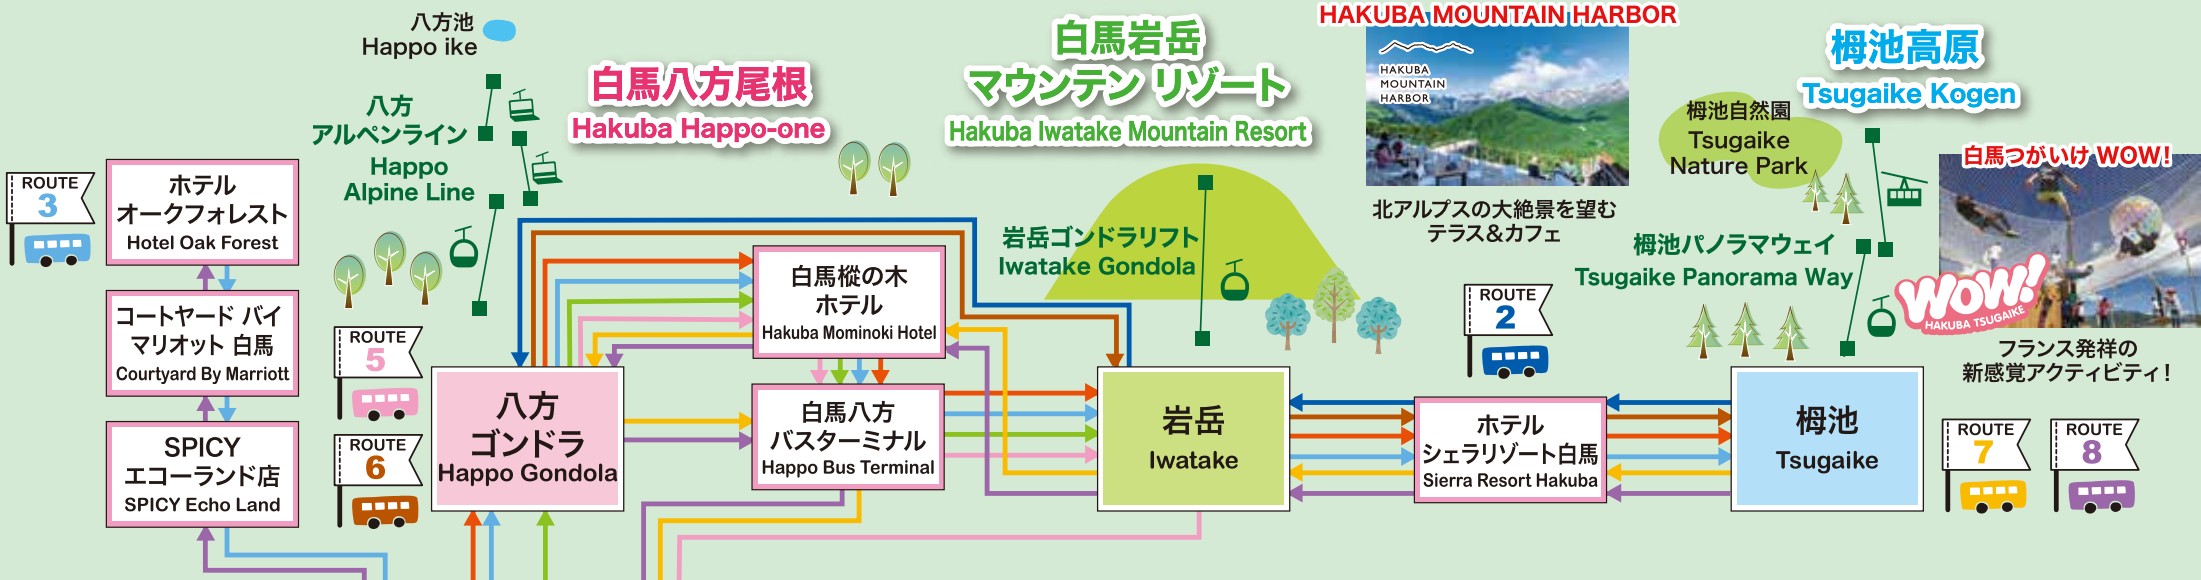

白馬八方尾根・白馬岩岳・柵池高原 アルペンリゾートシャトルバス時刻表

HAKUBA HAPPO-ONE · HAKUBA IWATAKE · TSUGAIKE KOGEN ALPEN RESORT SHUTTLE BUS TIME TABLE

各バス停の到着時間は道路状況により変わる場合があります

| バス停 Bus Stop | 白馬五竜 ペンション ウルル前 Hakuba Goryu Ururu | 白馬 ハイランド ホテル Hakuba Highland Hotel | JR 白馬駅 JR Hakuba Station | ホテル オーク フォレスト Hotel Oak Forest | コートヤード バイ マリオット 白馬 Courtyard By Marriott Hakuba | SPICY エコーランド店 SPICY Echo Land | ホテル 白馬 Hotel Hakuba | 八方 ゴンドラ Happonone Gondola | 白馬 縦の木 ホテル Hakuba Mominoki Hotel | 白馬八方 バス ターミナル Happonone Bus Terminal | 岩岳 Iwatake | ホテル シェラ リゾート Hotel Sierra Resort | 柵池 Tsugaike |
|-----------------|---|---|--------------------------------|---|---|---|---------------------------|---------------------------------|---|---|---|---|---|
| ROUTE 1 | 8:15 | 8:30 | 8:34 | | | | 8:38 | 8:42 | 8:44 | 8:47 | 8:53 | 9:00 | 9:07 |
| ROUTE 2 | | | | | | | | 9:26 | | | 9:20 | 9:15 | 9:10 |
| ROUTE 3 | | | | 9:40 | 9:42 | 9:44 | 9:48 | 9:52 | 9:54 | 9:57 | 10:03 | 10:08 | 10:15 |
| ROUTE 2 | | | | | | | | 10:38 | | | 10:30 | 10:25 | 10:20 |
| ROUTE 4 | | | 11:40 | | | | | 11:47 | 11:49 | 11:52 | 11:58 | | |
| ROUTE 5 | | | 14:08 | | | | | 13:50 | 13:52 | 13:55 | 14:01 | | |
| バス停 Bus Stop | 柵池 Tsugaike | ホテル シェラ リゾート Hotel Sierra Resort | 岩岳 Iwatake | 白馬 縦の木 ホテル Hakuba Mominoki Hotel | 八方 ゴンドラ Happonone Gondola | 白馬八方 バス ターミナル Happonone Bus Terminal | ホテル 白馬 Hotel Hakuba | JR 白馬駅 JR Hakuba Station | 白馬 ハイランド ホテル Hakuba Highland Hotel | SPICY エコー ランド SPICY Echo Land | コートヤード バイ マリオット 白馬 Courtyard By Marriott Hakuba | ホテル オーク フォレスト Hotel Oak Forest | 白馬五竜 ペンション ウルル前 Hakuba Goryu Ururu |
| ROUTE 6 | 14:40 | 14:31 | 14:26 | | 14:20 | | | | | | | | |
| ROUTE 7 | 15:00 | 15:07 | 15:12 | 15:16 | 15:18 | 15:23 | 15:27 | 15:31 | 15:35 | | | | 15:48 |
| ROUTE 8 | 16:20 | 16:25 | 16:31 | 16:36 | 16:38 | 16:43 | 16:47 | | | | | | 16:55 |

乗車条件

白馬八方尾根・白馬岩岳マウンテンリゾート・柵池高原のゴンドラ等の乗車券または乗車引換券をご提示ください。

運行期間

2019年6月1日(土)～10月27日(日)

お問い合わせ:0261-85-7898 白馬観光開発(株)