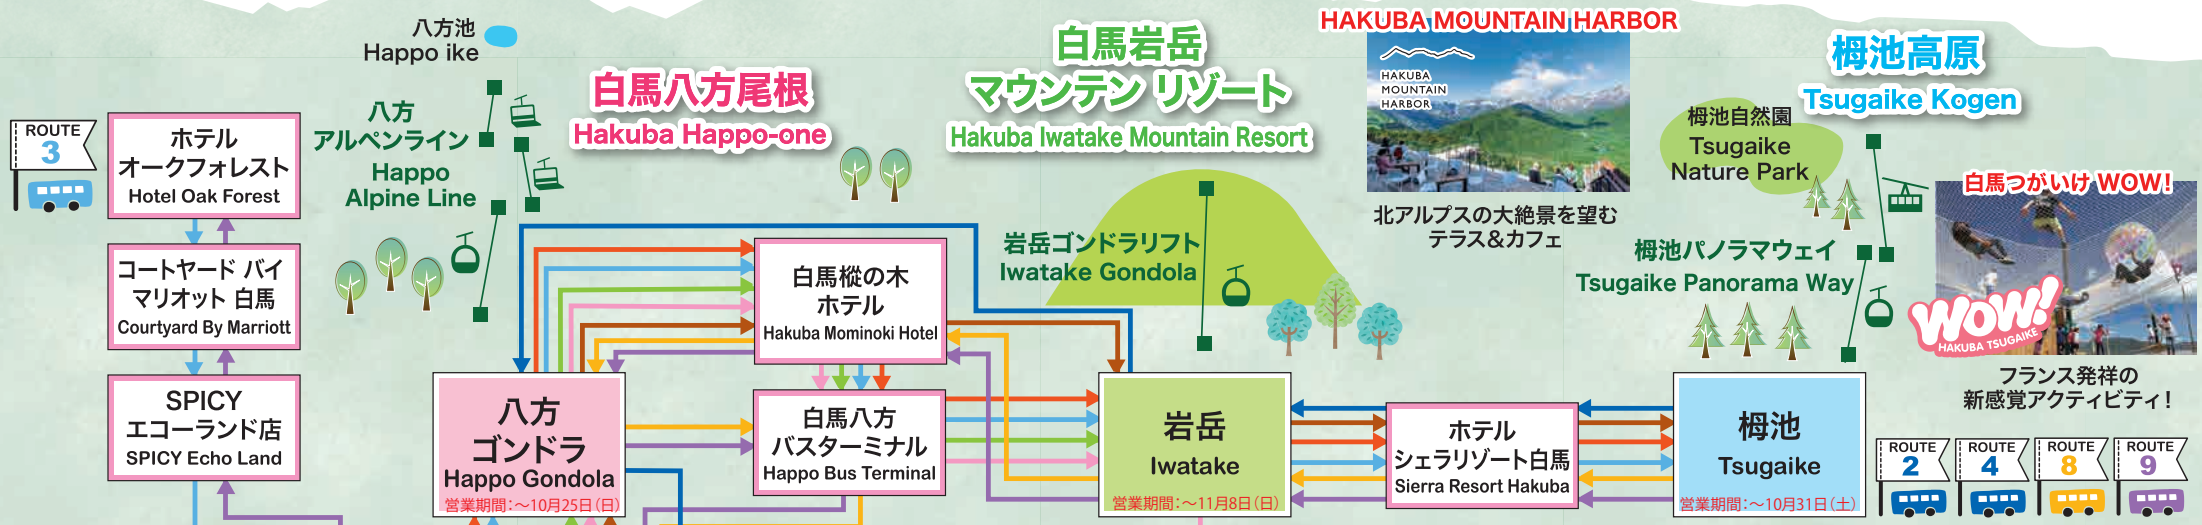

2020 Green Season

HAKUBA HAPPO-ONE・HAKUBA IWATAKE・TSUGAIKE KOGEN HAKUBA MOUNTAIN RESORT SHUTTLE BUS TIME TABLE

白馬八方尾根・白馬岩岳・柵池高原 白馬マウンテンリゾートシャトルバス時刻表

各バス停の到着時間は道路状況により変わる場合があります

バス停 Bus Stop	白馬五竜 ペンション ウルル前 Hakuba Goryu Ururu	白馬 ハイランド ホテル Hakuba Highland Hotel	JR 白馬駅 JR Hakuba Station	ホテル オーク フォレスト Hotel Oak Forest	コートヤード バイ マリOTT 白馬 Courtyard By Marriott Hakuba	SPICY エコー ランド店 SPICY Echo Land	ランド ステーション 白馬 LAND STATION HAKUBA	ホテル 白馬 Hotel Hakuba	八方 ゴンドラ Happo Gondola	白馬 縦の木 ホテル Hakuba Mominoki Hotel	白馬八方 バス ターミナル Happo Bus Terminal	岩岳 Iwatake	ホテル シェラ リゾート 白馬 Hotel Sierra Resort	柵池 Tsugaike
ROUTE 1	8:15	8:30	8:34											
ROUTE 2							9:31							
ROUTE 3				9:40	9:42	9:44	9:48	9:50	9:55	9:57	10:00	10:06	10:11	10:16
ROUTE 4							10:43		10:38	10:36		10:30	10:25	10:20
ROUTE 5			11:47				11:50		11:55	11:57	12:00	12:06		
ROUTE 6			14:08				13:45		13:50	13:52	13:55	14:01		
ROUTE 7							14:15		14:20	14:22		14:26	14:31	14:36
バス停 Bus Stop	柵池 Tsugaike	ホテル シェラ リゾート 白馬 Hotel Sierra Resort	岩岳 Iwatake	白馬 縦の木 ホテル Hakuba Mominoki Hotel	八方 ゴンドラ Happo Gondola	白馬八方 バス ターミナル Happo Bus Terminal	ホテル 白馬 Hotel Hakuba	ランド ステーション 白馬 LAND STATION HAKUBA	JR 白馬駅 JR Hakuba Station	白馬 ハイランド ホテル Hakuba Highland Hotel	SPICY エコー ランド SPICY Echo Land	コートヤード バイ マリOTT 白馬 Courtyard By Marriott Hakuba	ホテル オーク フォレスト Hotel Oak Forest	白馬五竜 ペンション ウルル前 Hakuba Goryu Ururu
ROUTE 8	15:00	15:05	15:10	15:14	15:16	15:21	15:25	15:27	15:30	15:35				15:48
ROUTE 9	16:20	16:25	16:30	16:34	16:36	16:41	16:45	16:47						16:55

乗車条件

白馬八方尾根・白馬岩岳マウンテンリゾート・柵池高原のゴンドラ等の乗車券または乗車引換券をご提示ください。

運行期間

2020年7月1日～11月8日

お問い合わせ:0261-85-7898 白馬観光開発(株)

Hotel Sierra resort Hakuba
ホテルシェラリゾート白馬
0261-72-3250 sierrahakuba.jp

Hakuba Mominoki Hotel
白馬縦の木ホテル
0261-72-5001 www.mominokihotel.com