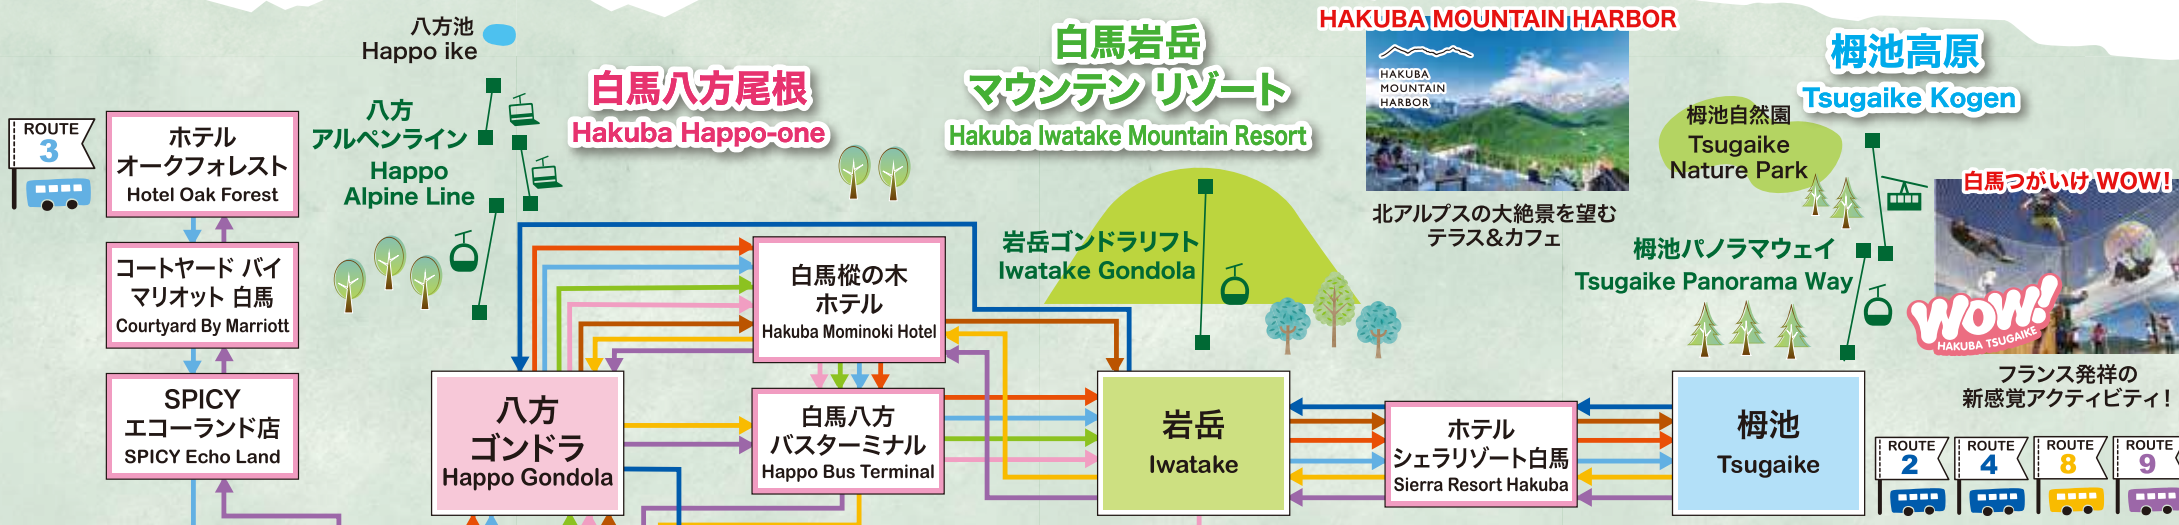

2020 Green Season

HAKUBA HAPPO-ONE・HAKUBA IWATAKE・TSUGAIKE KOGEN HAKUBA MOUNTAIN RESORT SHUTTLE BUS TIME TABLE

白馬八方尾根・白馬岩岳・柵池高原 白馬マウンテンリゾートシャトルバス時刻表

各バス停の到着時間は道路状況により変わる場合があります

バス停 Bus Stop	白馬五竜 ペンション ウルル前 Hakuba Goryu Ururu	白馬 ハイランド ホテル Hakuba Highland Hotel	JR 白馬駅 JR Hakuba Station	ホテル オーク フォレスト Hotel Oak Forest	コートヤード バイ マリオット 白馬 Courtyard By Marriott Hakuba	SPICY エコ ランド店 SPICY Echo Land	ランド ステーション 白馬 LAND STATION HAKUBA	ホテル 白馬 Hotel Hakuba	八方 ゴンドラ Happo Gondola	白馬 縦の木 ホテル Hakuba Mominoki Hotel	白馬八方 バス ターミナル Happo Bus Terminal	岩岳 Iwatake	ホテル シェラ リゾート Hotel Sierra Resort	柵池 Tsugaikogen
ROUTE 1	8:15	8:30	8:34											
ROUTE 2														
ROUTE 3				9:40	9:42	9:44								
ROUTE 4														
ROUTE 5			11:47											
ROUTE 6			14:08											
ROUTE 7														
ROUTE 8	15:00	15:05	15:10	15:14	15:16	15:21	15:25	15:27	15:30	15:35				15:48
ROUTE 9	16:20	16:25	16:30	16:34	16:36	16:41	16:45	16:47						16:55

乗車条件

白馬八方尾根・白馬岩岳マウンテンリゾート・柵池高原のゴンドラ等の乗車券または乗車引換券をご提示ください。

運行期間

2020年7月1日(水)～10月25日(日)

お問い合わせ:0261-85-7898 白馬観光開発(株)

Hotel Sierra resort Hakuba
ホテルシェラリゾート白馬
0261-72-3250 sierrahakuba.jp

Hakuba Mominoki Hotel
白馬縦の木ホテル
0261-72-5001 www.mominokihotel.com

JR16:38発

トヨタ コースターロング (マイクロバス)

↑ 進行方向

○ 座席 = 17 席

※新型コロナウイルス対応です。

使用不可

- 1、○の数字は、乗車の順番です。
- 2、運行時は、窓を開け換気する。
- 3、車内の換気扇を【強】に設定する。
- 4、降車(回送)時に、アルコール洗浄(手の触れる所)