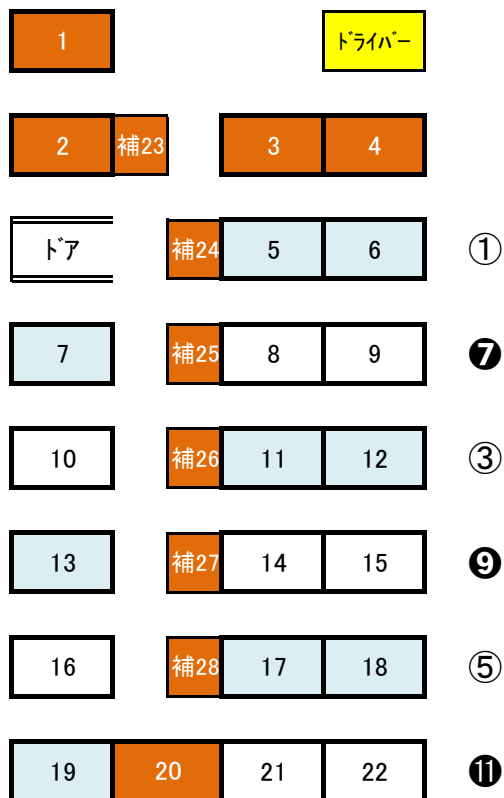

トヨタ コースターロング (マイクロバス)

↑ 進行方向

○ 座席 = 17 席

※新型コロナウイルス対応です。

使用不可

- 1、○の数字は、乗車の順番です。
- 2、運行時は、窓を開け換気する。
- 3、車内の換気扇を【強】に設定する。
- 4、降車(回送)時に、アルコール洗浄(手の触れる所)