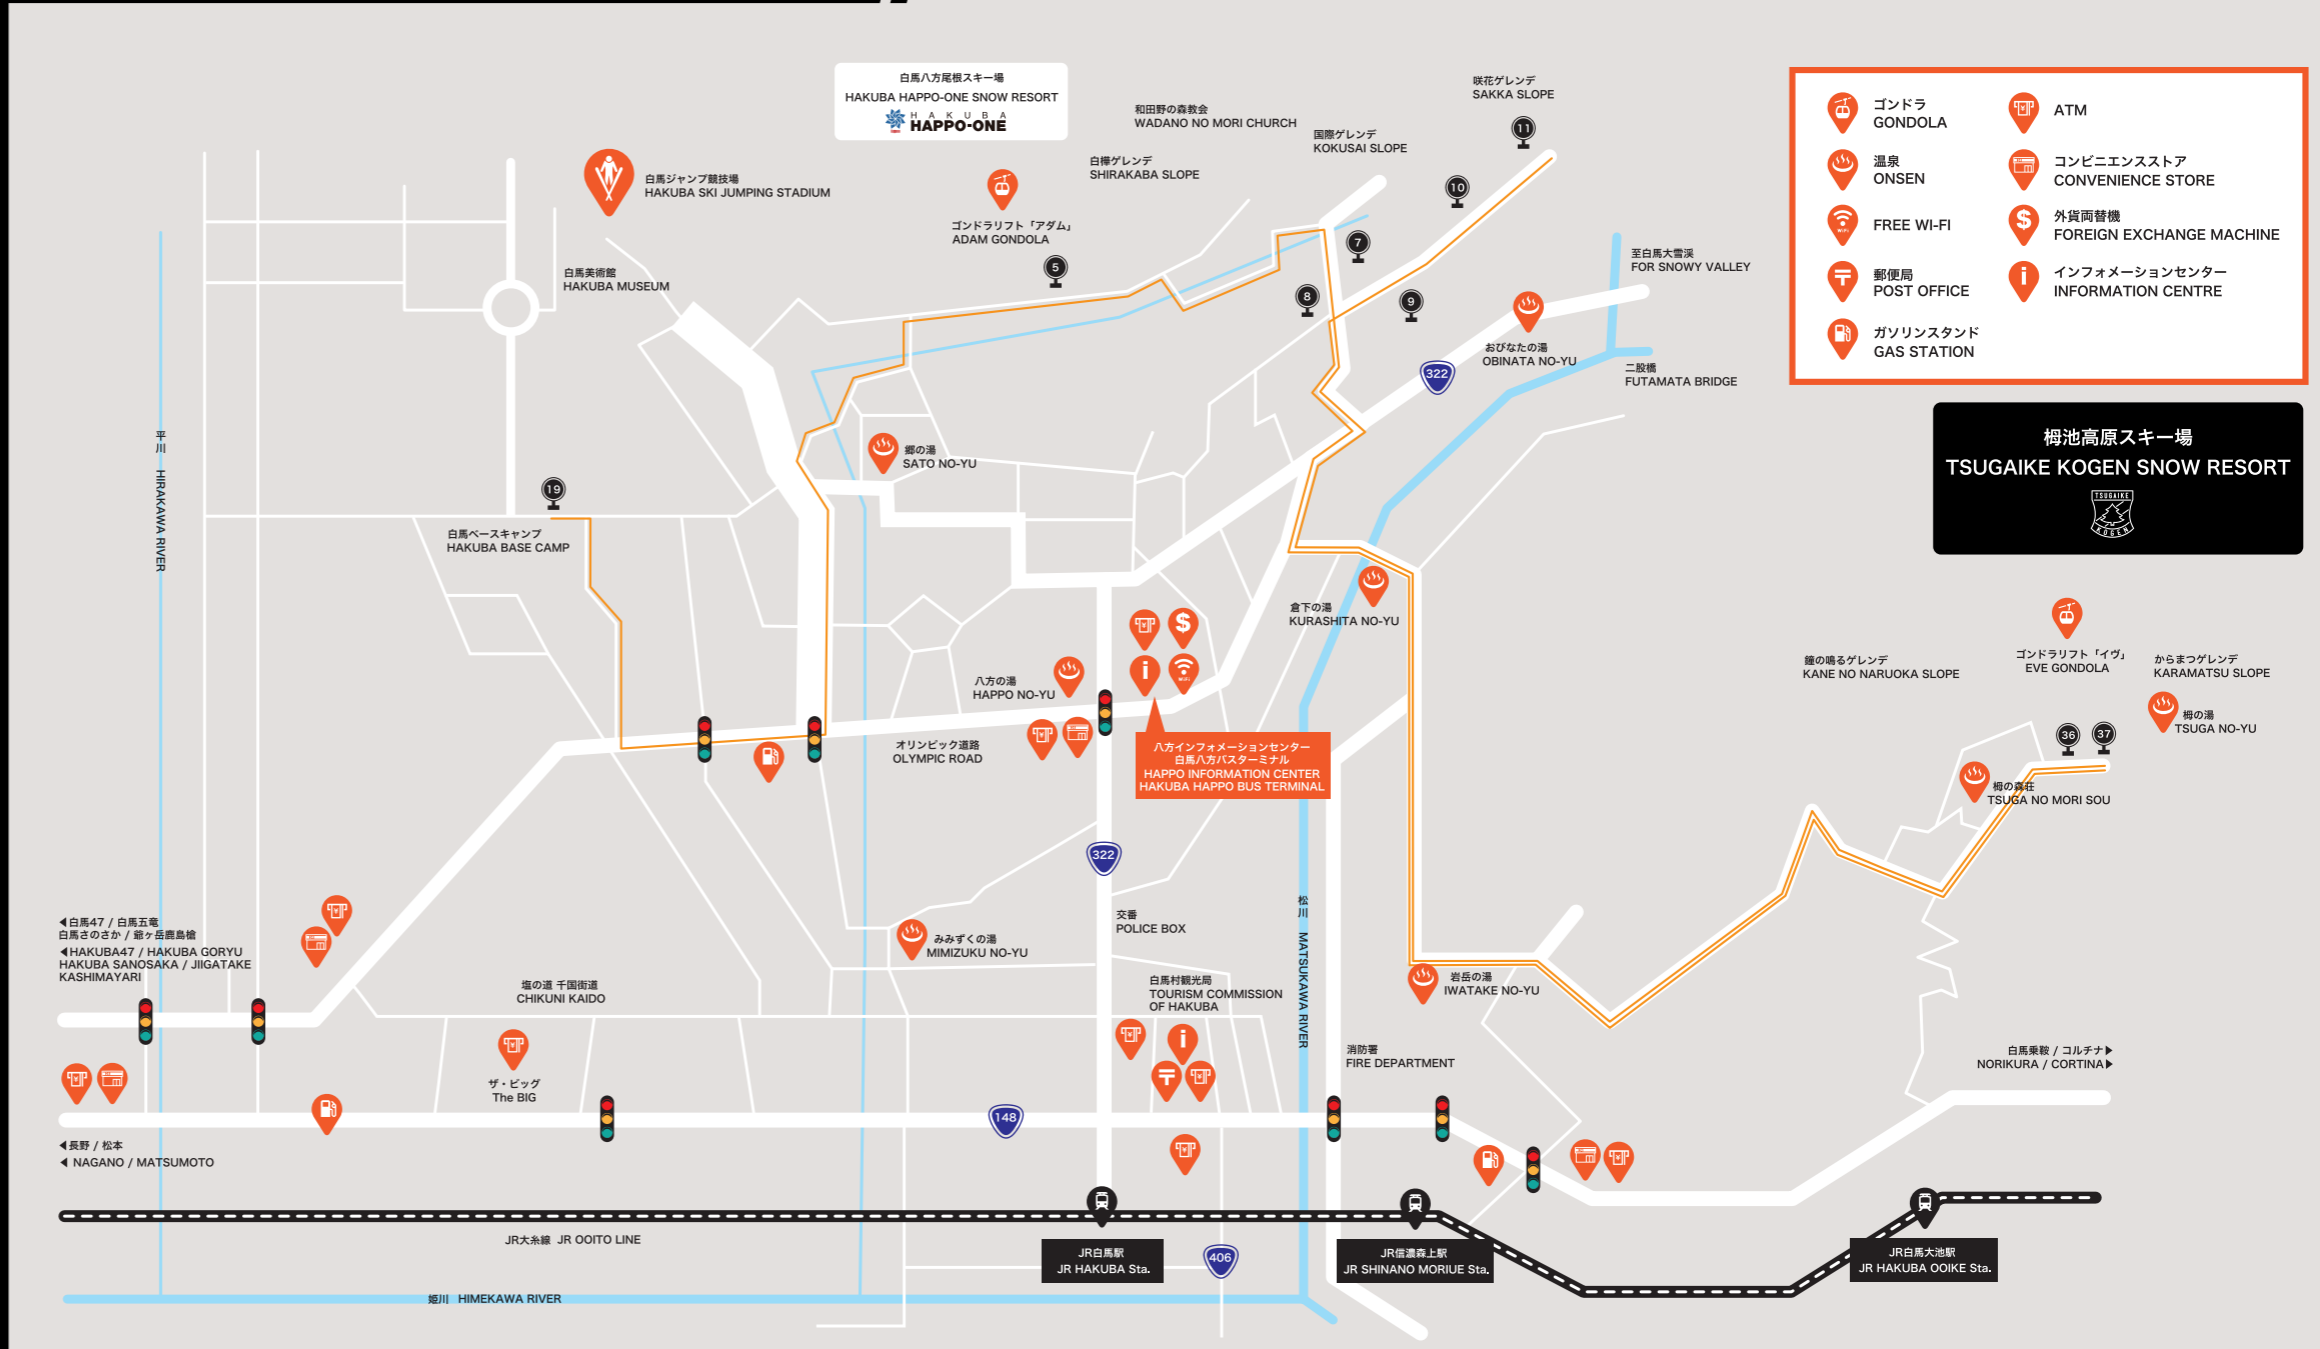

無料シャトルバスマップ

FREE SHUTTLE BUS MAP

つがいけ  
**柺池**  
 高原スキー場  
**TSUGAIKE  
 KOGEN**

柺池高原スキー場シャトルバスマップ

TSUGAIKE KOGEN SHUTTLE BUS MAP

運行期間 OPERATION PERIOD

TG 9-1・TG 10 2020.3/2 - 2020.3/29

注意事項 PRECAUTIONS

出発 DEP	行先 ARR	時刻
咲花グレンデ Sakka Slope	柺池 Gondola Tsugaike Gondola	08:20
柺池 Gondola Tsugaike Gondola	咲花グレンデ Sakka Slope	09:20
柺池 Gondola Tsugaike Gondola	ホテル ラ・ネージュ La Weige Hotel	10:20
柺池 Gondola Tsugaike Gondola	岳都 Gakuto Villas	14:15
柺池 Gondola Tsugaike Gondola	白馬樅の木ホテル Hakuba Meminoki Hotel	15:15
柺池 Gondola Tsugaike Gondola	白馬東急ホテル Hakuba Tokyu Hotel	16:15

HAKUBA VALLEY シャトルバス HAKUBA VALLEY SHUTTLE BUS

HAKUBA VALLEY シャトルバスの「HV-2 こなゆき号」、「HV-3 五竜〜八方〜柺池号」でも柺池高原へアクセスできます。当日有効の HAKUBA VALLEY 共通リフト券の提示で HAKUBA VALLEY シャトルバスを無料でご利用いただけます。

Tsugaike Kogen is also accessible by "HV-2 Konayuki Line" and "HV-3 Goryu-Happo-Tsugaike Line" of HAKUBA VALLEY shuttle bus. You can ride the HAKUBA VALLEY shuttle bus for free with your HAKUBA VALLEY Ticket on the day of skiing.

運賃 | Fare  
 大人 | Adult ¥510 小児 | Child ¥260  
※小児は6歳〜11歳、5歳以下無料(1名/1回乗車) ※Child is 6-11 years old, 5 years old and under rides free.  
 ※HAKUBA VALLEY 共通リフト券ご提示で無料 ※Free of charge for guests with Hakuba Valley Ticket.